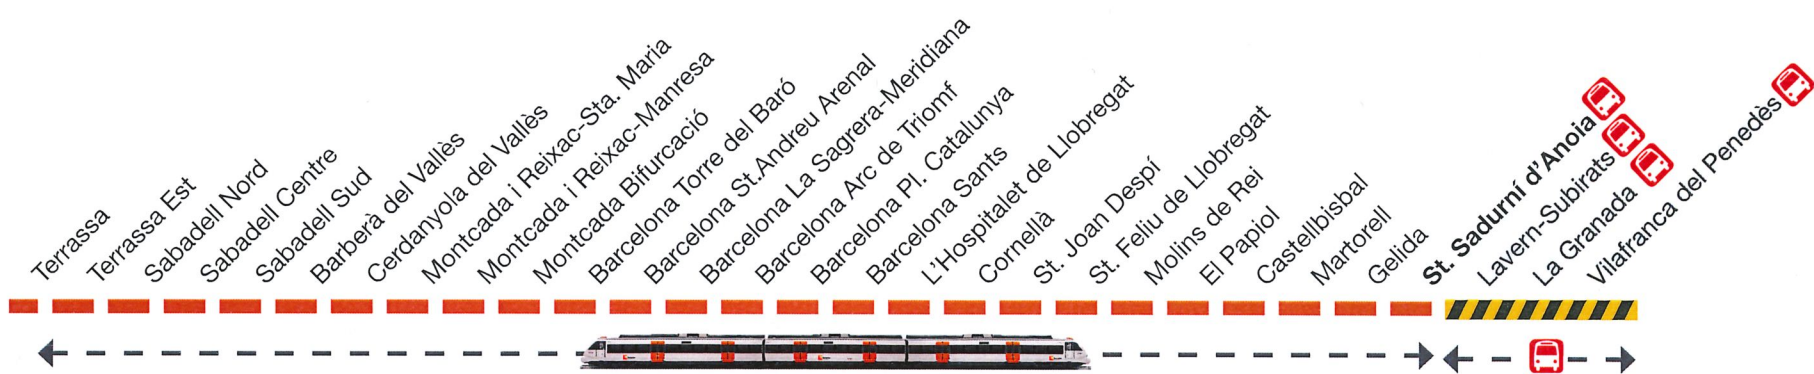

Modificació del servei per obres d'infraestructura

Modificación del servicio por obras de infraestructura

Vilafranca del Penedès

R4

Sant Vicenç de Calders ← → Manresa
Per Por By Vilafranca del Penedès

Dissabtes, diumenges i festius **Sábados, domingos y festivos** **A partir de 26/9/2022**

— Fase 1: del 26/9 al 30/10/2022 (inclòs dilluns 26/9)

Els trens amb origen o destinació Vilafranca del Penedès iniciaran i finalitzaran el seu trajecte a l'estació de La Granada. Transport alternatiu en bus.

Los trenes con origen o destino Vilafranca del Penedès iniciarán y finalizarán su trayecto en la estación de La Granada. Transporte alternativo en bus.

— Fase 2: del 31/10 al 5/12/2022

Els trens amb origen o destinació Vilafranca del Penedès iniciaran i finalitzaran el seu trajecte a l'estació de Sant Sadurn d'Anoia. Transport alternatiu en bus.

Los trenes con origen o destino Vilafranca del Penedès iniciarán y finalizarán su recorrido en la estación de Sant Sadurn d'Anoia. Transporte alternativo en bus.