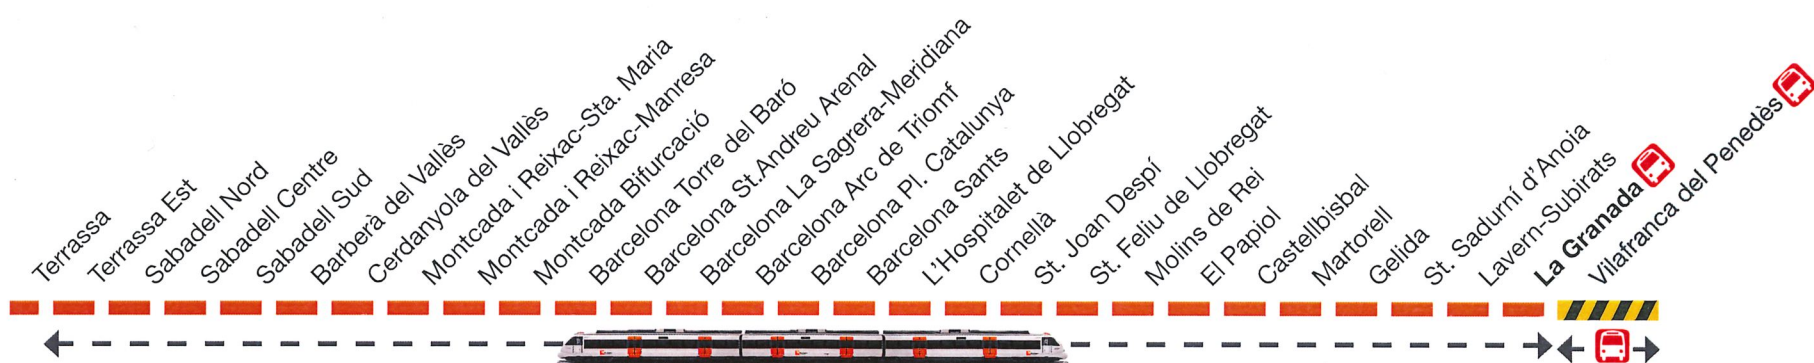

Modificació del servei per obres d'infraestructura

Modificación del servicio por obras de infraestructura

Vilafranca del Penedès

R4

Sant Vicenç de Calders ← → Manresa
Per Por By Vilafranca del Penedès

Dissabtes, diumenges i festius **Sábados, domingos y festivos** **A partir de 26/9/2022**

— Fase 1: del 26/9 al 30/10/2022 (inclòs dilluns 26/9)

Els trens amb origen o destinació Vilafranca del Penedès iniciaran i finalitzaran el seu trajecte a l'estació de La Granada. Transport alternatiu en bus.

Los trenes con origen o destino Vilafranca del Penedès iniciarán y finalizarán su trayecto en la estación de La Granada. Transporte alternativo en bus.

— Fase 2: del 31/10 al 5/12/2022

Els trens amb origen o destinació Vilafranca del Penedès iniciaran i finalitzaran el seu trajecte a l'estació de Sant Sadurn d'Anoia. Transport alternatiu en bus.

Los trenes con origen o destino Vilafranca del Penedès iniciarán y finalizarán su recorrido en la estación de Sant Sadurn d'Anoia. Transporte alternativo en bus.